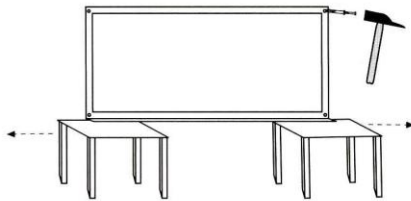

4 Posar els tacs a traves del trepat del marc.

Introduir el cargol colpejant amb el martell fins la meitat de la seva longitud aproximadament i completar la fixació amb el tornavis. Retirar els taules de suport.